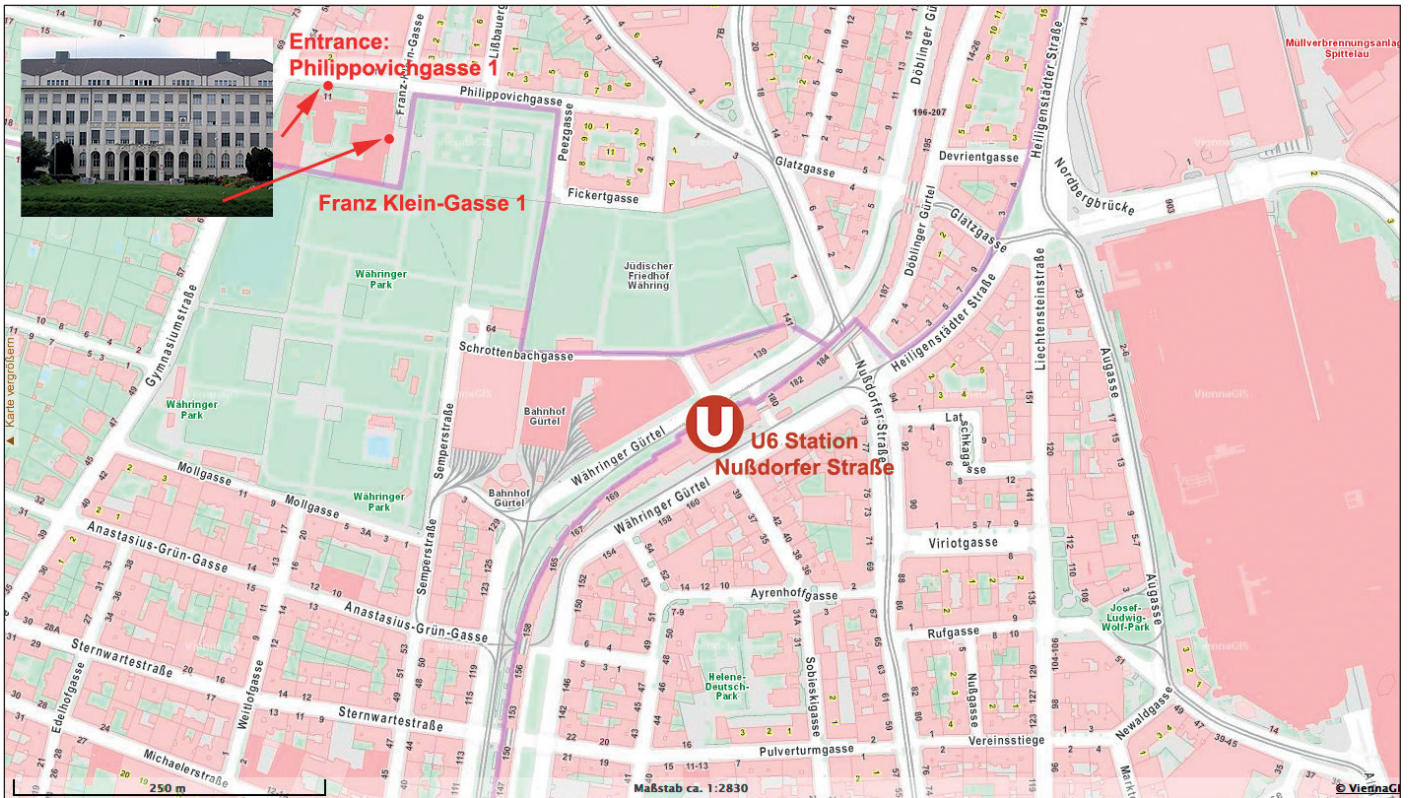

U-Bahnlіnien: ● U1 ● U2 ● U3 ● U4 ● U6

Institut für Klassische Archäologie der Universität Wien
 Franz Klein-Gasse 1
 1190 Wien

U-Bahnlіnien: U1 U2 U3 U4 U6

Österreichische Akademie der Wissenschaften
 Dr. Ignaz Seipel-Platz 2
 1010 Wien